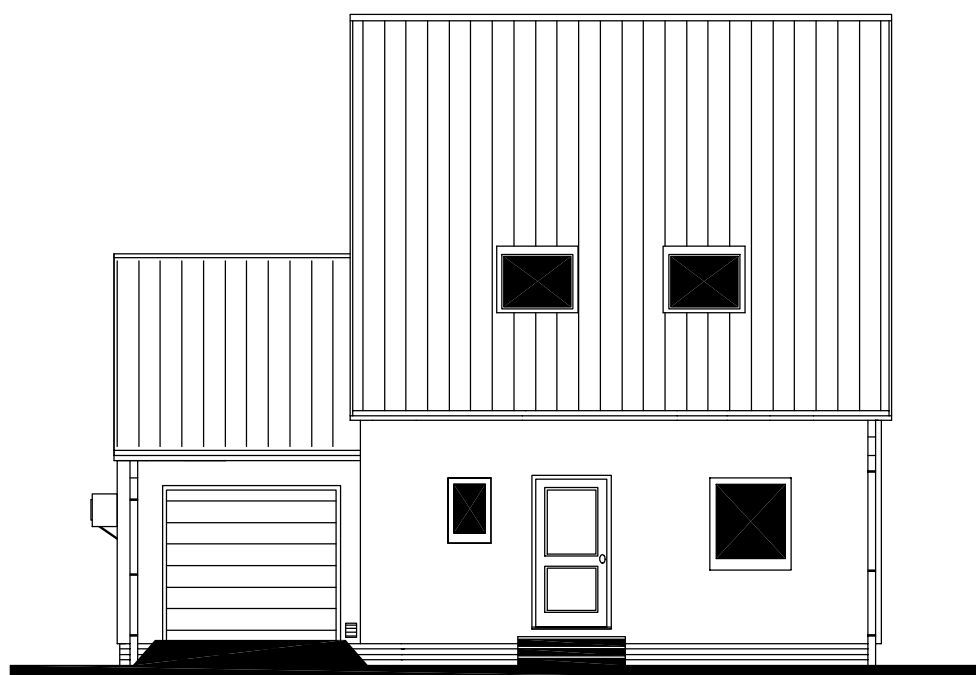

NOVA 101/38° – P

PASIVNÍ PROVEDENÍ

PŮDORYS PODKROVÍ

v.č. : 008

RODINNÝ DŮM

NOVA 101/38°- P

(RD BEZ PODSKLEPENÍ)

POHLEDY M 1:100

POHLED ZADNÍ

POHLED BOČNÍ (PRAVÝ)

POHLED VSTUPNÍ

POHLED BOČNÍ (LEVÝ)