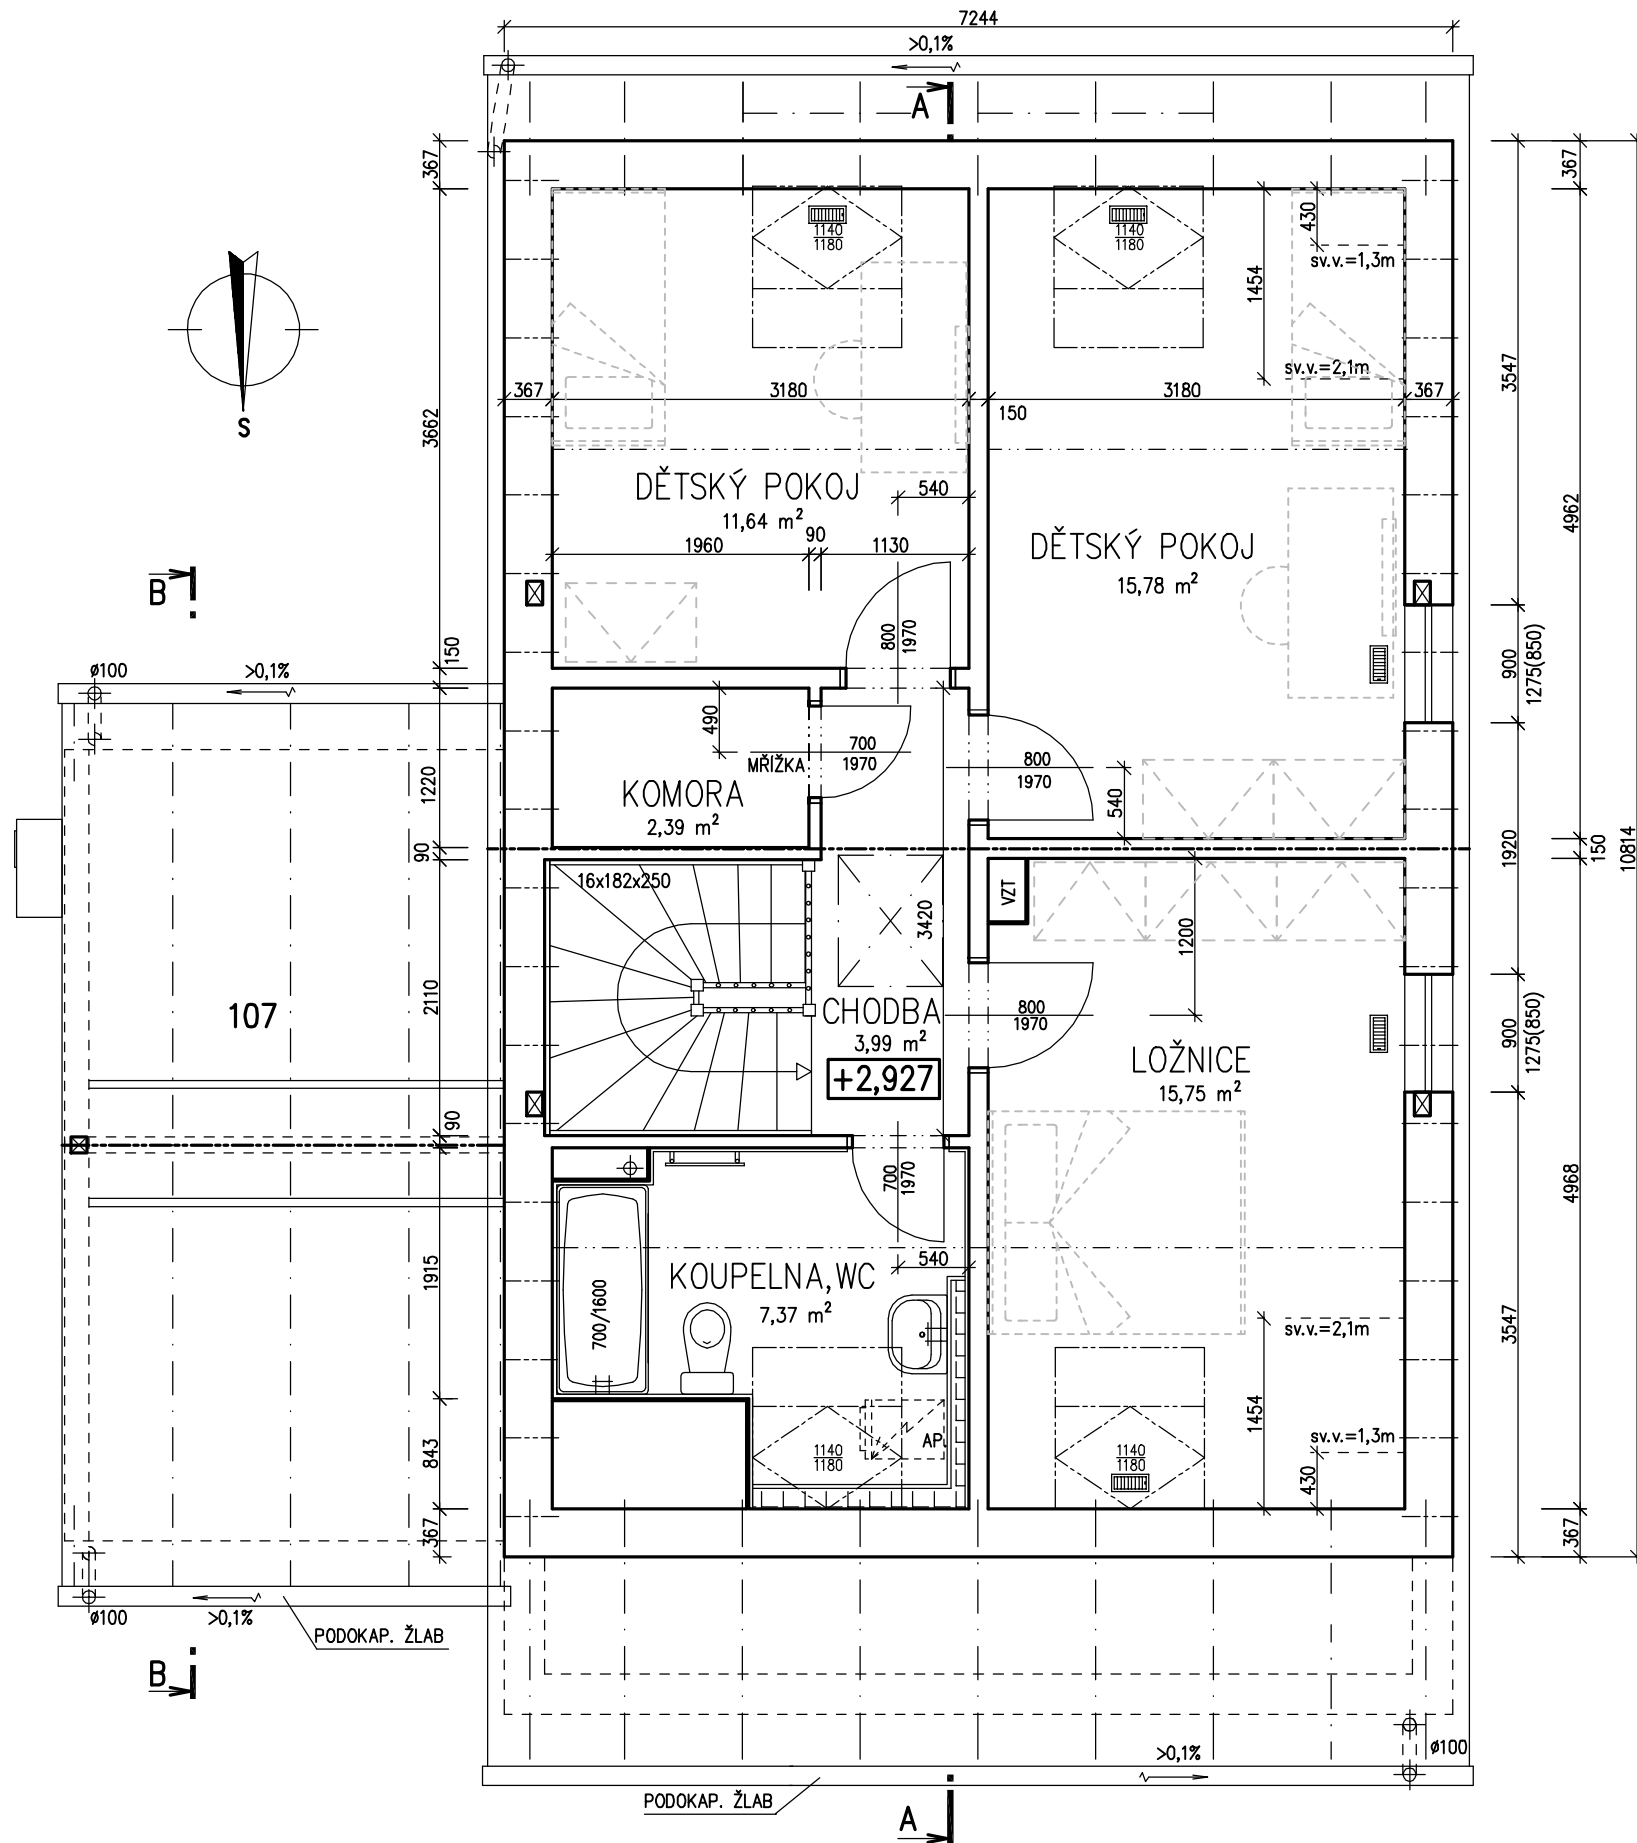

NOVA 101/38° – P

PASIVNÍ PROVEDENÍ

PŮDORYS PODKROVÍ

v.č. : 008

RODINNÝ DŮM

NOVA 101/38°- P

(RD BEZ PODSKLEPENÍ)

POHLEDY M 1:100

POHLED ZADNÍ

POHLED BOČNÍ (PRAVÝ)

POHLED VSTUPNÍ

POHLED BOČNÍ (LEVÝ)