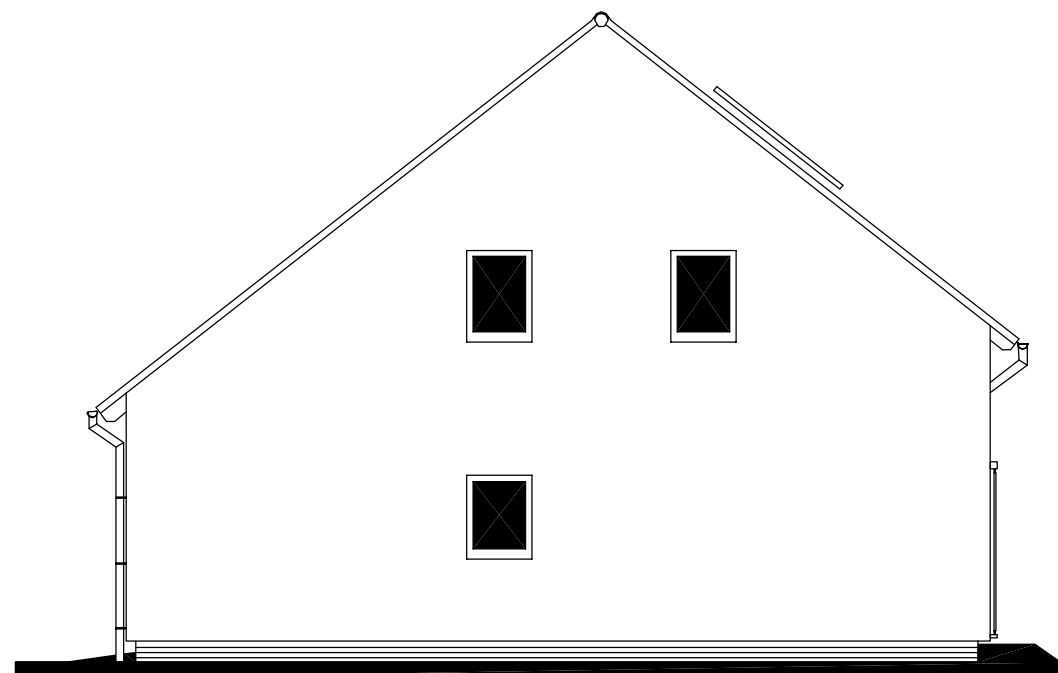

NOVA 101/38° – P

PASIVNÍ PROVEDENÍ

PŮDORYS PODKROVÍ

v.č. : 008

RODINNÝ DŮM

NOVA 101/38°- P

(RD BEZ PODSKLEPENÍ)

POHLEDY M 1:100

POHLED ZADNÍ

POHLED BOČNÍ (PRAVÝ)

POHLED VSTUPNÍ

POHLED BOČNÍ (LEVÝ)