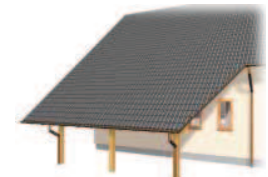

Architektonické doplňky Solo

dvouokení vikýř
s valbovou střechou

dvouokení vikýř
se sedlovou střechou

dvouokení vikýř
s pultovou střechou
a šikmými boky

jednookení vikýř
se sedlovou střechou

pultový přístřešek 25°

polovalba

zábradlí
(na francouzské okno)

zádveří s valbovou
střechou

přístřešek se sloupy
s valbovou střechou

přístřešek se sloupy
se sedlovou střechou

arkýř trojúhelníkový
s balkonem

arkýř trojúhelníkový

arkýř trojboký úzký
s balkonem

střešní vikýř trojúhelníkový

arkýř široký s balkonem
a třetím štítem

zádveří s pultovou střechou

prodloužení střechy
nad vchodem

třetí štít

arkýř pětiboký s balkonem

arkýř pětiboký

arkýř široký s pultovou
střechou

arkýř trojboký úzký

arkýř trojúhelníkový

prodloužení střechy nad terasou

arkýř trojboký úzký s balkonem

arkýř trojúhelníkový s balkonem

arkýř dvoupodlažní
trojúhelníkový

stříška nad vchodem

garážové stání