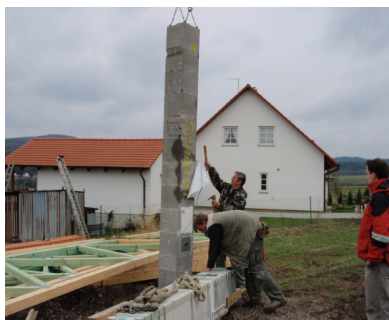

SCHIEDEL
ABSOLUT-PARAT

**Řešení pro všechny typy moderních RD
(zejména vhodný pro nízkoenergetické a pasivní domy)**

Kalkulace kompletní dodávky se specifikací:

průměr komína 18 cm, napojení kouřovodu 90°, úprava nadstrešní části
omítka (bílá) – výška 1 m, statické zajištění ve standardu

Dotovaná doprava na místo stavby:

1.250 - 1.500 kg 1.000,- Kč bez DPH

Systemy jsou certifikovány podle CE

Spolehlivé řešení bez kompromisů

Komínový systém Schiedel - PARAT

Prefabrikovaný komínový systém pro montované domy