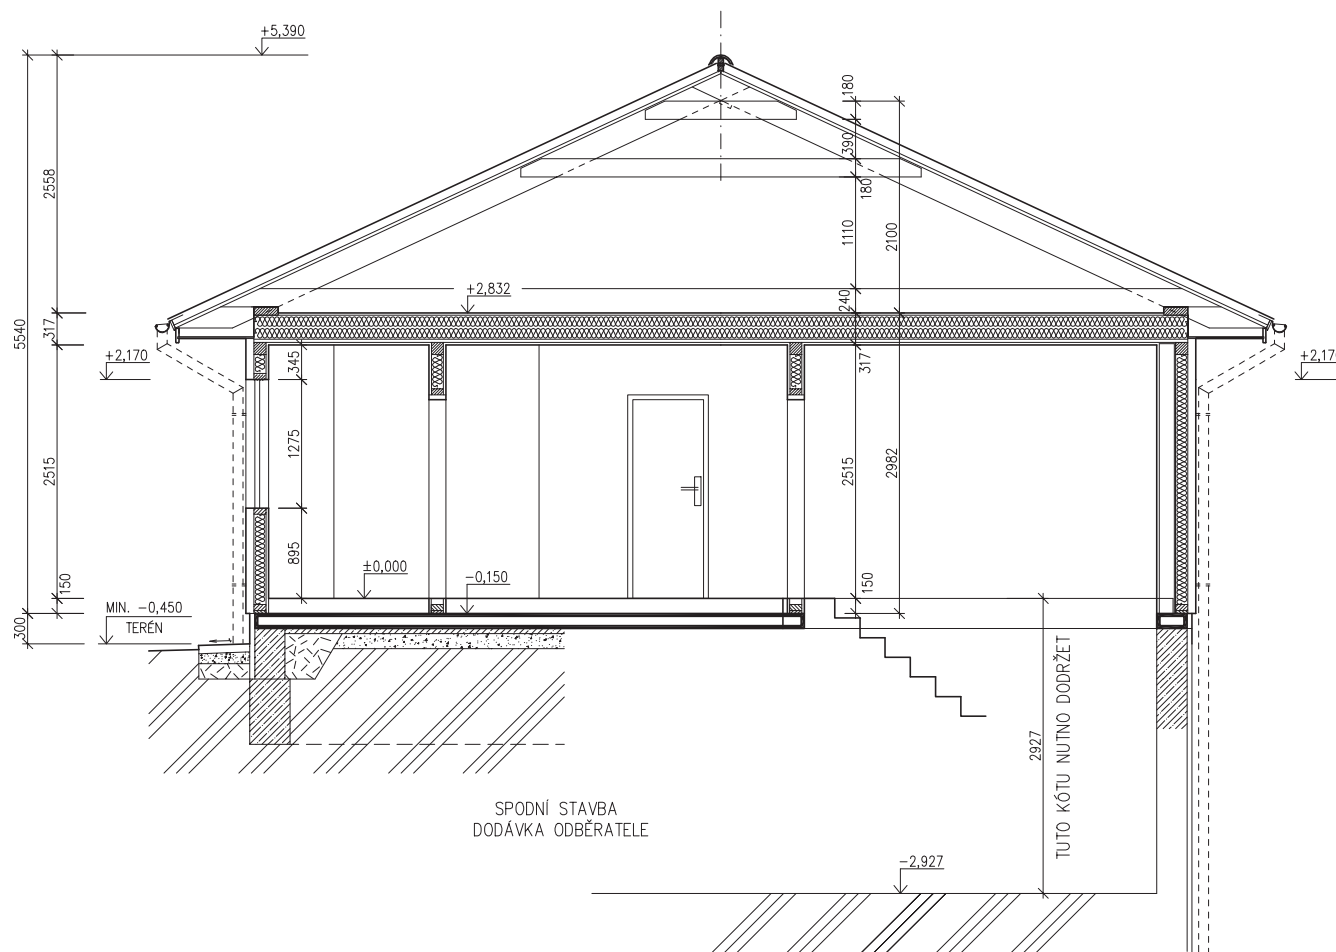

RODINNÝ DOMEK

LARGO Line 92/25°

(RD S ČÁSTEČNÝM PODSKLEPENÍM)

ŘEZ A-A

M 1: 50

LEGENDA MATERIÁLU

- ROSTLÝ TERÉN
- ŠTĚRKOVÝ NÁSYP
- ZÁSYP
- ŽELEZOBETON
- PROSTÝ BETON
- DŘEVO
- TEPELNÁ IZOLACE

www.usporedomy.cz

3477
MODEL 05

Zpracovatel

Projekt

Datum: 05/2005

Číslo HS: 31 190