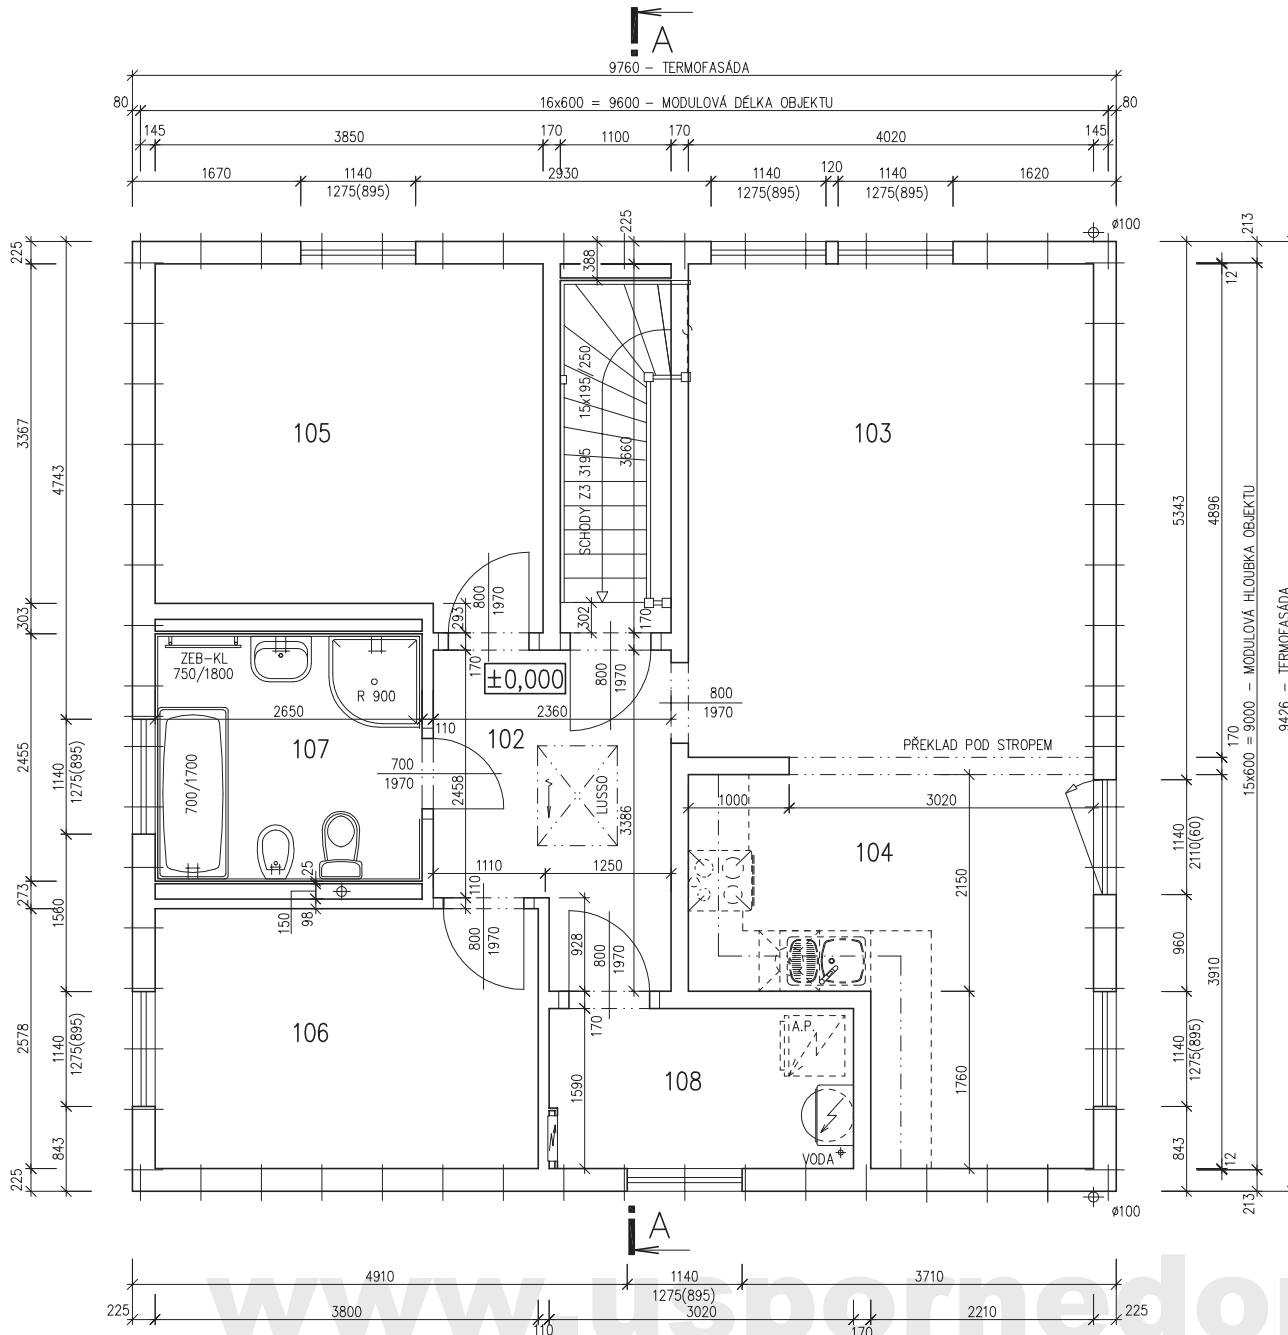

RODINNÝ DOMEK

LARGO Line 92/25°

(RD S ČÁSTEČNÝM PODSKLEPENÍM)

PŮDORYS PŘÍZEMÍ

M 1:50

POZNÁMKA:

OBKLAD STĚN A PŘÍČEK SÁDROKARTONEM TL.12,5 mm
JE PRO POTŘEBU KÓTOVÁNÍ ZAKROUHLLEN NA 12 mm.

ZAŘÍZOVACÍ PŘEDMĚTY A KONSTRUKCE ZAKRESLENÉ
ČÁRKOVANĚ NEJSOU SOUČÁSTÍ ZÁKLADNÍ DODÁVKY RD

OBYTNÁ PLOCHA :	42,76
PŘÍSLUŠENSTVÍ :	30,72
UŽITKOVÁ PLOCHA :	73,48
CELKOVÁ PLOCHA (PODLAHOVÁ) :	73,48

3477
MODEL 05

Zpracovatel

Projekt

Datum: 04/2005

Číslo HS: 31 190

RODINNÝ DOMEK

LARGO Line 92/25°

Projekt

Datum: 05/2005

Číslo HS: 31 190

POHLED VSTUPNÍ

POHLED LEVÝ

POHLEDY M 1:100

POZNÁMKA:

SPODNÍ STAVBA A ÚPRAVY TERÉNU JEN INFIRMATIVNÍ

OBVODOVÉ ROZMĚRY ÚLOŽNÉ DESKY	+15 mm
(BEZ VNĚJŠÍCH ÚPRAV)	: - 0 mm
PRAVOÚHLŮST STAVBY – DÉLKA DIAGONÁLY	: +20 mm
OSY INSTALAČNÍCH PROSTUPŮ	: ±15 mm
VODOROVNOST ÚL. DESKY – MAX. VÝŠKOVÝ ROZDÍL	: 15 mm
– MAX. VÝŠKOVÝ ROZDÍL NA DÉLCE 2,0 m	: 8 mm