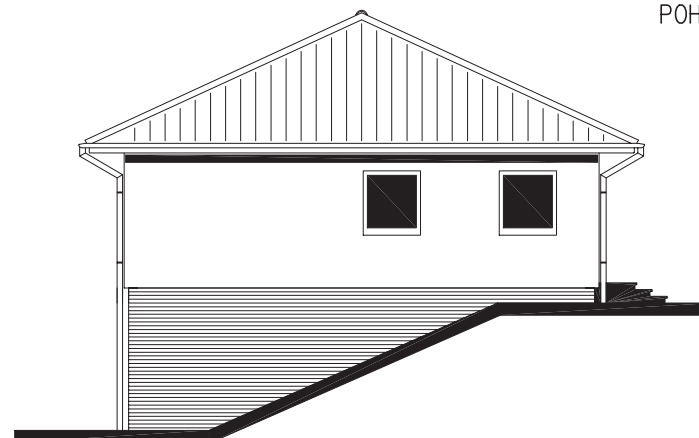

RODINNÝ DOMEK

LARGO Line 92/25°

(RD S ČÁSTEČNÝM PODSKLEPENÍM)

PŮDORYS PŘÍZEMÍ

M 1:50

POZNÁMKA:

OBKLAD STĚN A PŘÍČEK SÁDROKARTONEM TL.12,5 mm
JE PRO POTŘEBU KÓTOVÁNÍ ZAKROUHLLEN NA 12 mm.

ZAŘÍZOVACÍ PŘEDMĚTY A KONSTRUKCE ZAKRESLENÉ
ČÁRKOVANĚ NEJSOU SOUČÁSTÍ ZÁKLADNÍ DODÁVKY RD

Projekt

Datum: 05/2005

Číslo HS: 31 190

POHLED VSTUPNÍ

POHLED LEVÝ

POHLEDY M 1:100

POZNÁMKA:

SPODNÍ STAVBA A ÚPRAVY TERÉNU JEN INFIRMATIVNÍ

POHLED ZAHRADNÍ

POHLED PRAVÝ

RODINNÝ DOMEK

LARGO Line 92/25°

(RD S ČÁSTEČNÝM PODSKLEPENÍM)

PŮDORYS ÚLOŽNÉ DESKY

M 1:50

**POZNÁMKA :**