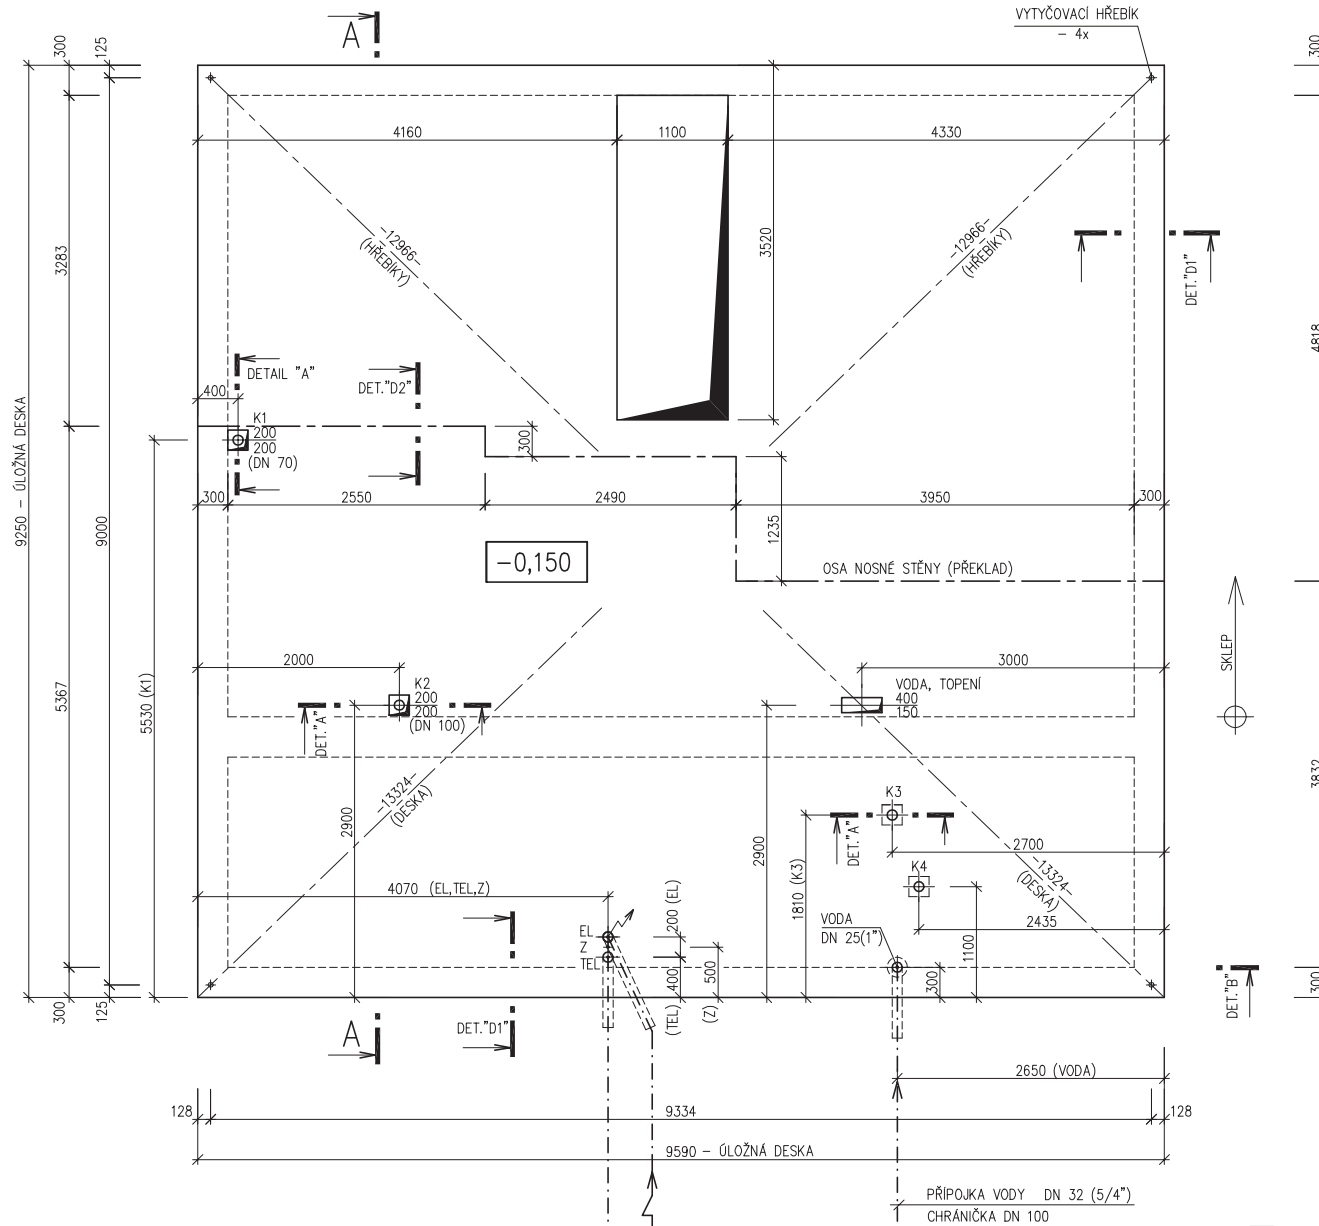

RODINNÝ DOMEK

LARGO Line 92/25°

(RD S ČÁSTEČNÝM PODSKLEPENÍM)

PŮDORYS PŘÍZEMÍ

M 1:50

POZNÁMKA:

OBKLAD STĚN A PŘÍČEK SÁDROKARTONEM TL.12,5 mm
JE PRO POTŘEBU KÓTOVÁNÍ ZAKROUHLLEN NA 12 mm.

ZAŘÍZOVACÍ PŘEDMĚTY A KONSTRUKCE ZAKRESLENÉ
ČÁRKOVANĚ NEJSOU SOUČÁSTÍ ZÁKLADNÍ DODÁVKY RD

Projekt

Datum: 05/2005

Číslo HS: 31 190

POHLED VSTUPNÍ

POHLED LEVÝ

POHLEDY M 1:100

POZNÁMKA:

SPODNÍ STAVBA A ÚPRAVY TERÉNU JEN INFIRMATIVNÍ

POHLED ZAHRADNÍ

POHLED PRAVÝ

RODINNÝ DOMEK

LARGO Line 92/25°

(RD S ČÁSTEČNÝM PODSKLEPENÍM)

PŮDORYS ÚLOŽNÉ DESKY

M 1:50

**POZNÁMKA :**

OBVODOVÉ ROZMĚRY ÚLOŽNÉ DESKY	+15 mm
(BEZ VNĚJŠÍCH ÚPRAV)	: - 0 mm
PRAVOÚHLŮST STAVBY – DÉLKA DIAGONÁLY	: +20 mm
OSY INSTALAČNÍCH PROSTUPŮ	: ±15 mm
VODOROVNOST ÚL. DESKY – MAX. VÝŠKOVÝ ROZDÍL	: 15 mm
– MAX. VÝŠKOVÝ ROZDÍL NA DÉLCE 2,0 m	: 8 mm