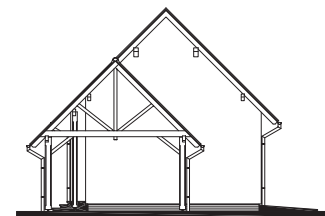

RODINNÝ DŮM
RD DIMENZE 96/45-SP
ROZTEČ VAZNIC 2400
(RD BEZ PODSKLEPEN)

PŮDORYS PRÍZEMÍ
M 1:50

RODINNÝ DŮM
RD DIMENZE 96/45-SP
ROZTEČ VAZNIC 2400
(RD BEZ PODSKLEPEN)

PŮDORYS PODKROVÍ
M 1:50

POHLED ZAHRADNÍ

POHLED BOČNÍ /LEVÝ/

RODINNÝ DŮM
RD DIMENZE 96/45"-SP

ROZTEČ VÁZNEC 2400
(RD BEZ PODSKLEPENÍ)

POHLEDY M 1:100

POHLED ČELNÍ

POHLED BOČNÍ /PRAVÝ/

96 08 3338
1. ZMĚNA 05/2004
Děrovatel
Projekt
Datum: 03/2004
Číslo HS: 32 421