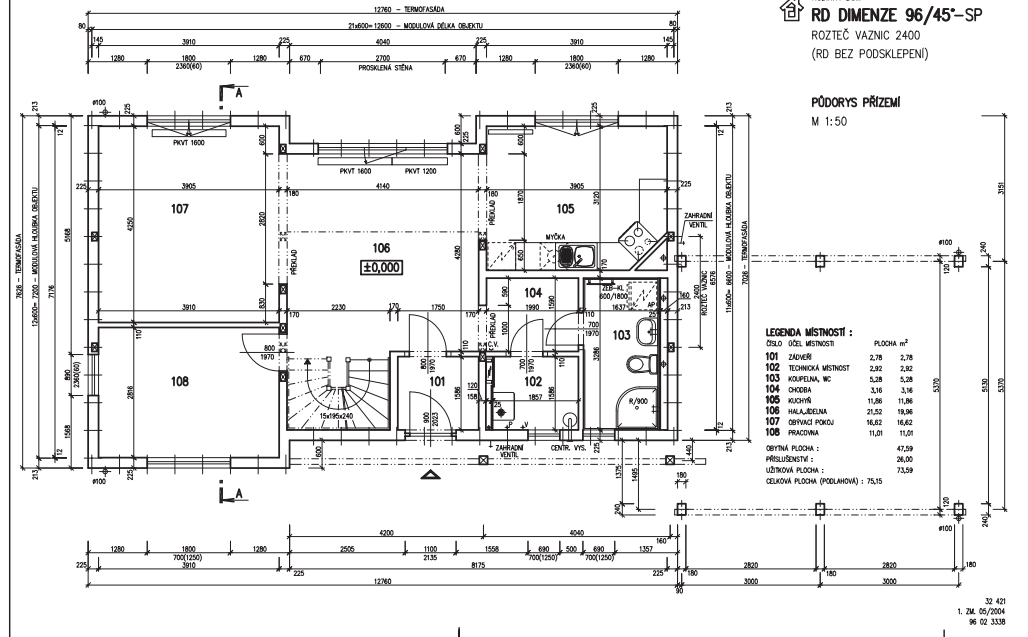

RODINNÝ DŮM
RD DIMENZE 96/45-SP
ROZTEČ VAZNIC 2400
(RD BEZ PODSKLEPEN)

PŮDORYS PRÍZEMÍ
M 1:50

RODINNÝ DŮM
RD DIMENZE 96/45-SP
ROZTEČ VAZNIC 2400
(RD BEZ PODSKLEPEN)

PŮDORYS PODKROVÍ
M 1:50

POHLED ZAHRADNÍ

POHLED BOČNÍ /LEVÝ/

RODINNÝ DŮM
RD DIMENZE 96/45"-SP

ROZTEČ VÁZNEC 2400
(RD BEZ PODSKLEPENÍ)

POHLEDY M 1:100

POHLED ČELNÍ

POHLED BOČNÍ /PRAVÝ/

96 08 3338
1. ZMĚNA 05/2004
Děrovatel
Projekt
Datum: 03/2004
Číslo HS: 32 421