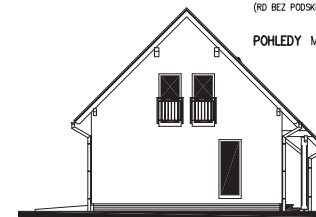

RODINNÝ DŮM
RD DIMENZE 96/45-SP
ROZTEČ VAZNIC 2400
(RD BEZ PODSKLEPEN)

PŮDORYS PRÍZEMÍ
M 1:50

RODINNÝ DŮM
RD DIMENZE 96/45-SP
ROZTEČ VAZNIC 2400
(RD BEZ PODSKLEPEN)

PŮDORYS PODKROVÍ
M 1:50

POHLED ZAHRADNÍ

POHLED BOČNÍ /LEVÝ/

RODINNÝ DŮM
RD DIMENZE 96/45"-SP

ROZTEČ VÁZNEC 2400
(RD BEZ PODSKLEPENÍ)

POHLEDY M 1:100

POHLED ČELNÍ

POHLED BOČNÍ /PRAVÝ/

96 08 3338
1. ZMĚNA 05/2004
Děrovatel
Projekt
Datum: 03/2004
Číslo HS: 32 421