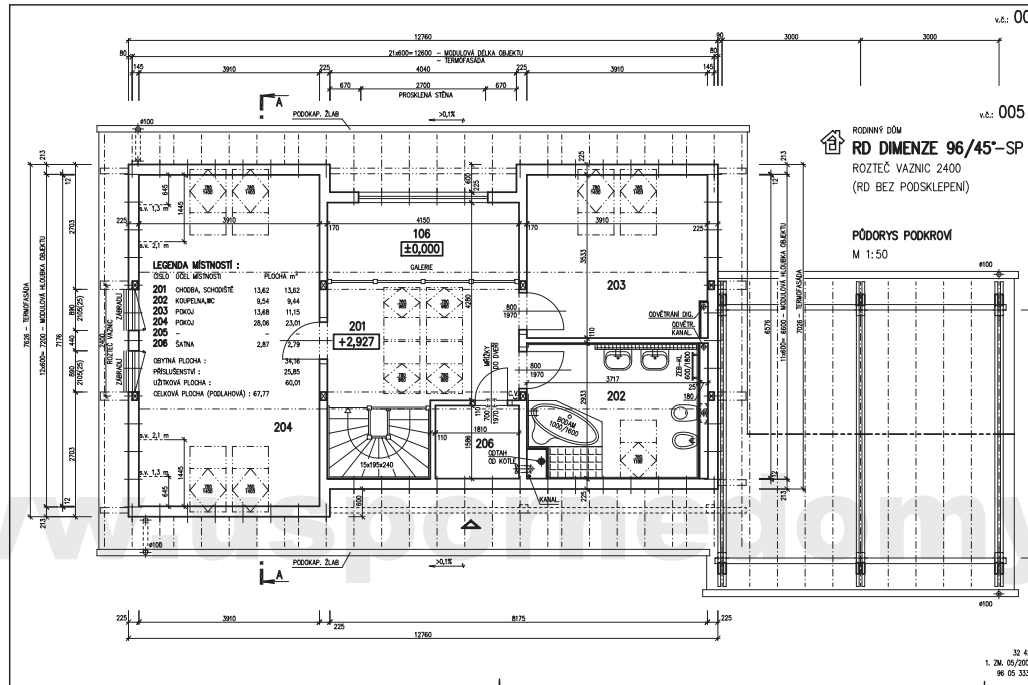

RODINNÝ DŮM
RD DIMENZE 96/45-SP
ROZTEČ VAZNIC 2400
(RD BEZ PODSKLEPEN)

PŮDORYS PRÍZEMÍ
M 1:50

RODINNÝ DŮM
RD DIMENZE 96/45-SP
ROZTEČ VAZNIC 2400
(RD BEZ PODSKLEPEN)

PŮDORYS PODKROVÍ
M 1:50

POHLED ZAHRADNÍ

POHLED BOČNÍ /LEVÝ/

RODINNÝ DŮM
RD DIMENZE 96/45"-SP

ROZTEČ VÁZNEC 2400
(RD BEZ PODSKLEPENÍ)

POHLEDY M 1:100

POHLED ČELNÍ

POHLED BOČNÍ /PRAVÝ/

96 08 3338
1. ZMĚNA 05/2004
Děrovatel
Projekt
Datum: 03/2004
Číslo HS: 32 421