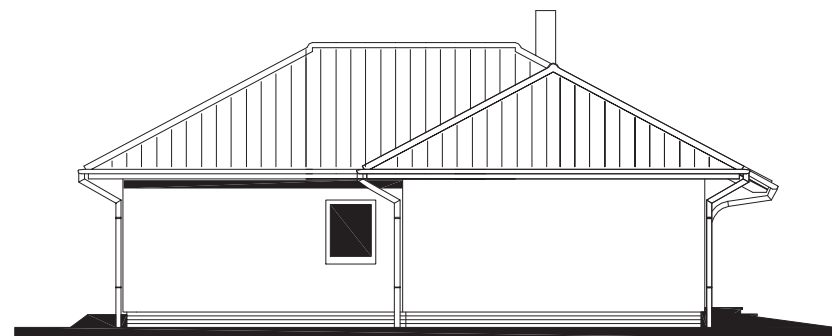

(RD BEZ PODSKLEPENÍ) + GARŽ

POHLEDY M 1:100

POHLED ZADNÍ

POHLED BOČNÍ /LEVÝ/

POHLED VSTUPNÍ

POHLED BOČNÍ /PRAVÝ/

ZMĚNY 15.5.2007

MODEL 06