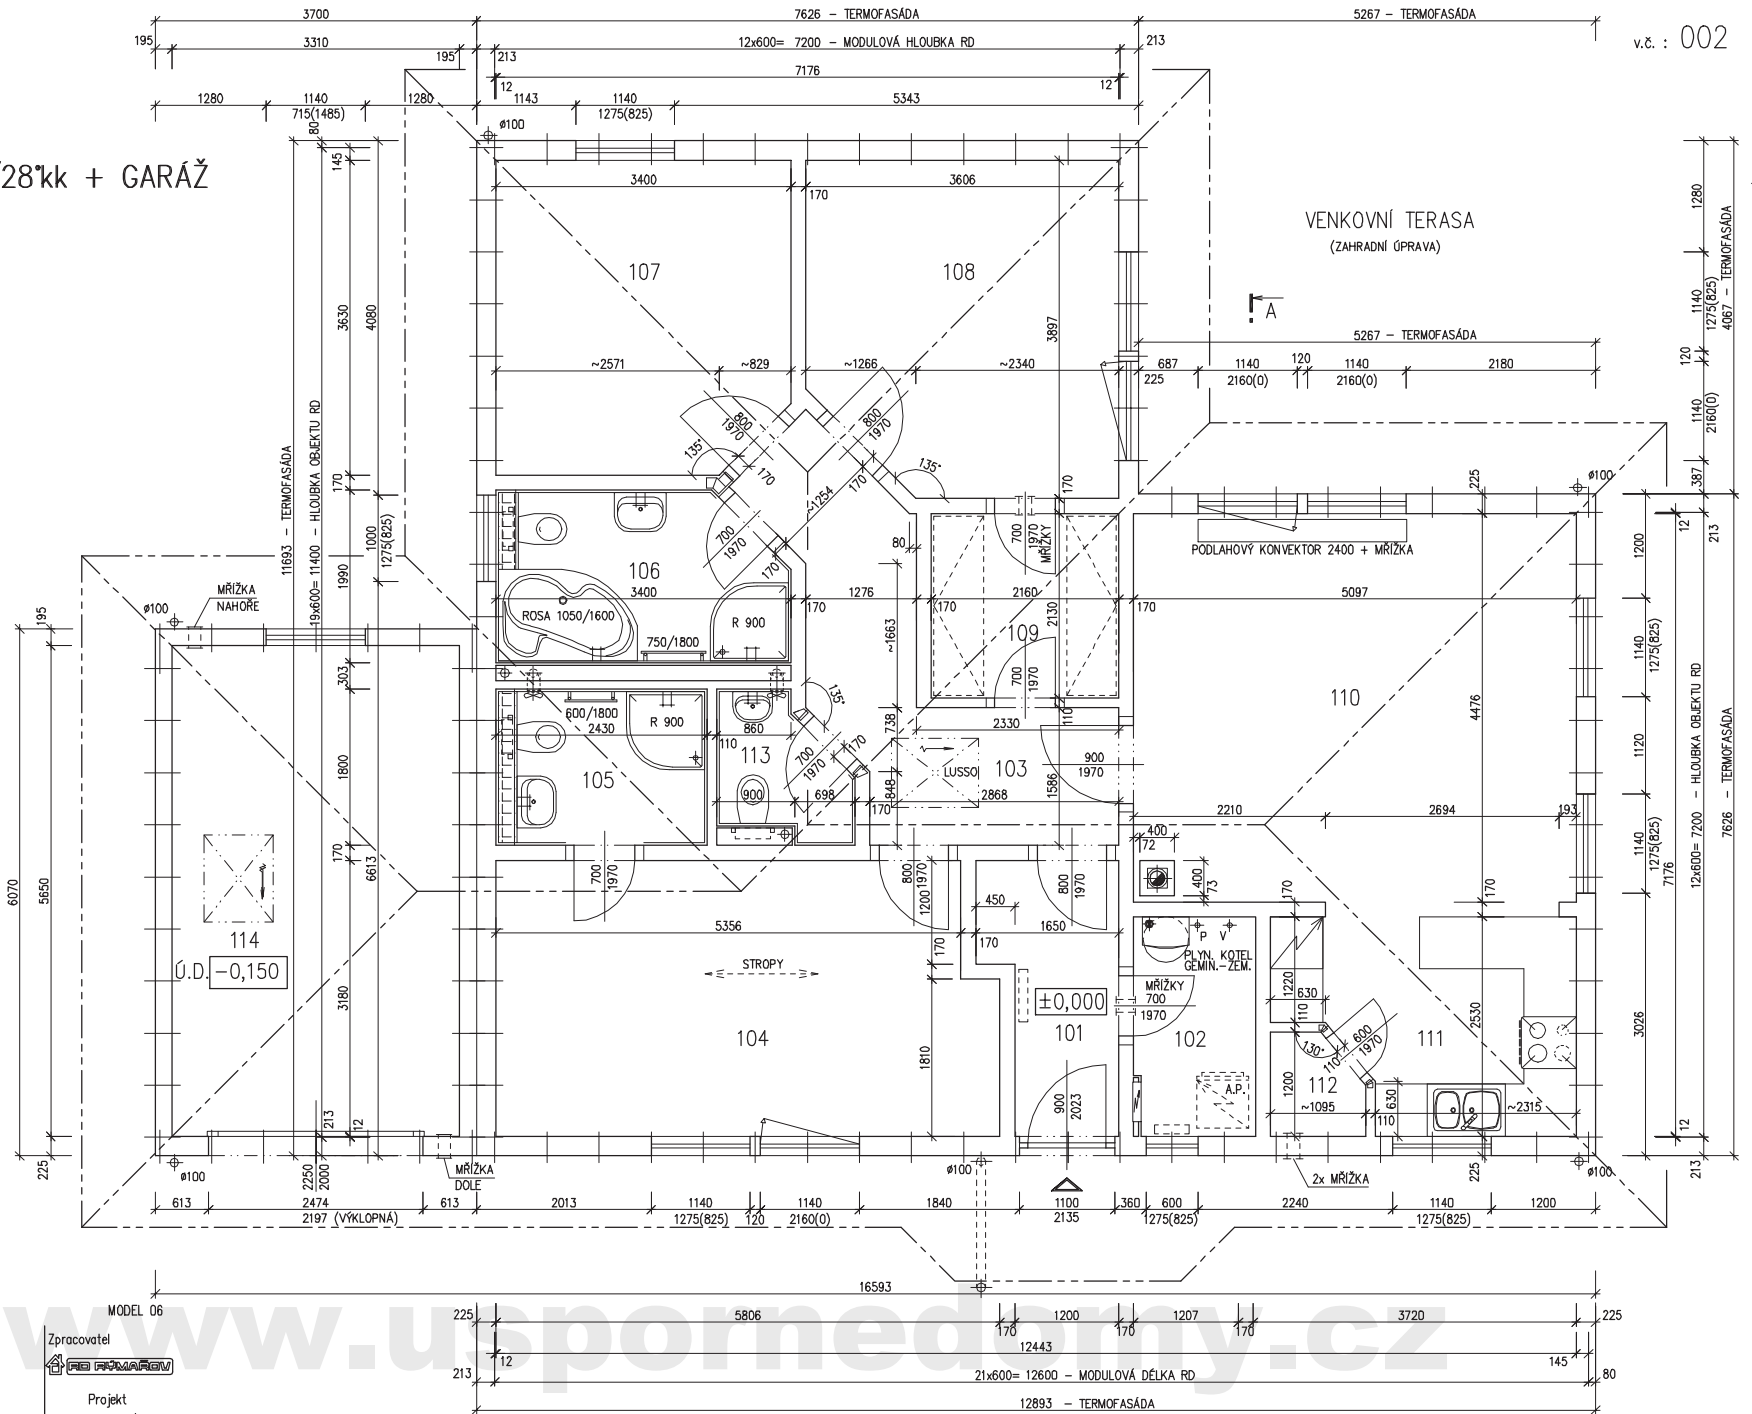

RODINNÝ DOMEK

**LARGO Line 122/28<sup>kk</sup> + GARÁŽ**

(RD BEZ PODSKLEPENÍ)

PŮDORYS PŘÍZEMÍ

M 1:50

MODEL D6  
 Zpracovatel  
  
 Projekt  
 Datum: 05/2007  
 Číslo HS: 34 182

RODINNÝ DOMEK

LARGO Line 122/28<sup>kk</sup> + GARÁŽ

MODEL 06

Zpracovatel

Projekt

Datum: 05/2007

Číslo HS: 34 182

č.v. : 008

RODINNÝ DOMEK

LARGO Line 122/28\*kk