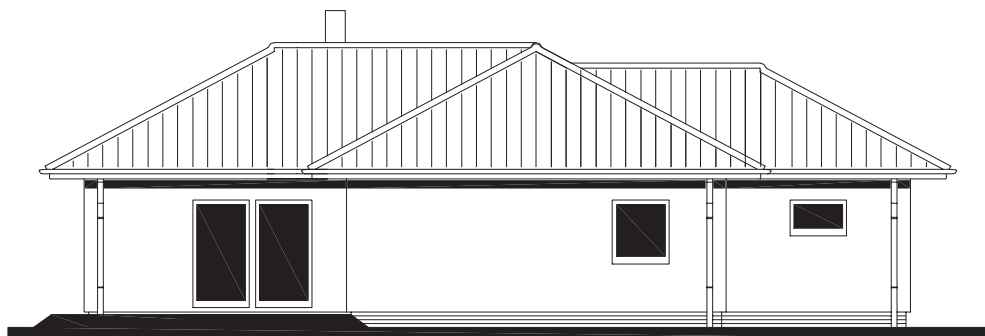

(RD BEZ PODSKLEPENÍ) + GARŽ

POHLEDY M 1:100

POHLED ZADNÍ

POHLED BOČNÍ /LEVÝ/

POHLED VSTUPNÍ

POHLED BOČNÍ /PRAVÝ/

ZMĚNY 15.5.2007

MODEL 06