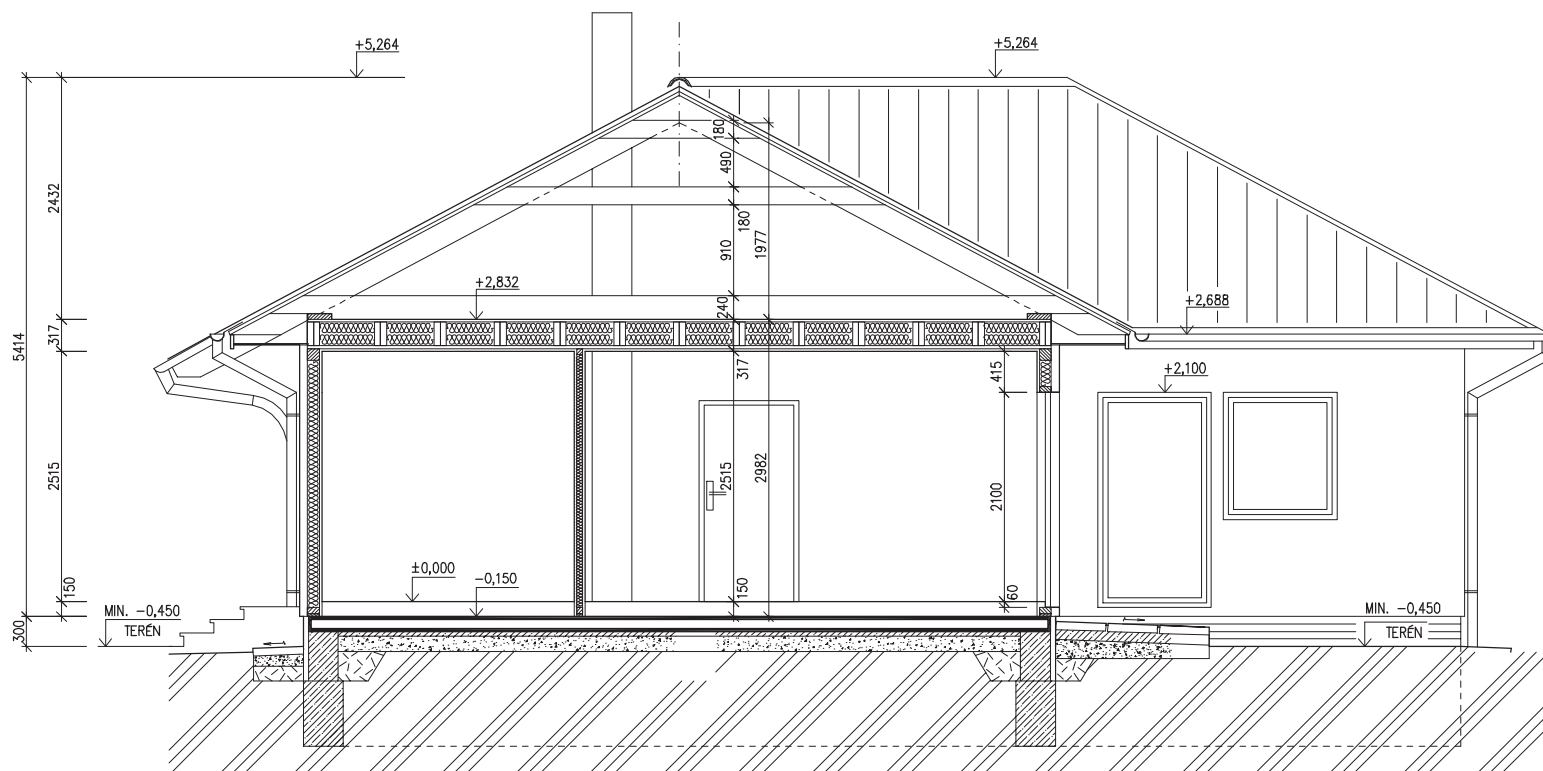

RODINNÝ DOMEK

LARGO Line 122/28^{kk} + GARÁŽ

(RD BEZ PODSKLEPENÍ)

ŘEZ A-A

M 1:50

LEGENDA MATERIÁLU

- ROSTLÝ TERÉN
- ŠTĚRKOVÝ NÁSYP
- ZÁSYP
- ŽELEZOBETON
- PROSTÝ BETON
- DŘEVO
- TEPelná IZOLACE

SPODNÍ STAVBA
DODÁVKA ODBĚRATELE

www.usporedomy.cz

MODEL 06

Zpracovatel

Projekt

Datum: 05/2007

Číslo HS: 34 182